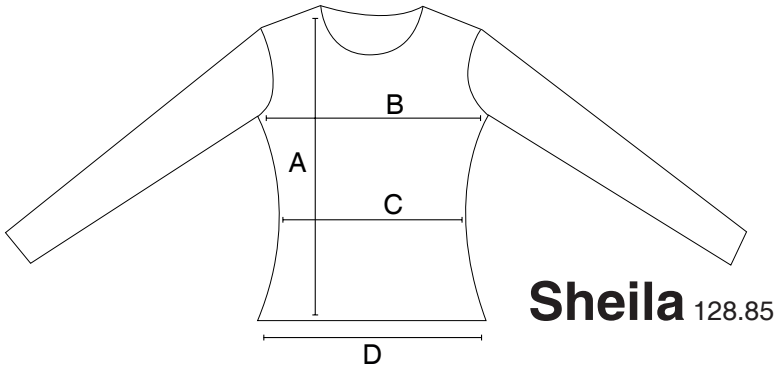

# nakedshirt®

		S	M	L	XL
A	total length	63,5	65,5	67,5	69,5
B	1/2 chest width	41	43,5	46	48,5
C	1/2 waist width	37	39,5	42	44,5
D	1/2 bottom width	42,5	45	47,5	50

measurements in cm

Errors and mistakes are possible.  
Generally normal tolerances are acceptable.  
Juni 2017