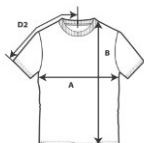

GILDAN®**5000B****Heavy Cotton Youth T-Shirt****DETAILS****Weight**

180.0 G/SqM (White 170.0 G/SqM)

Content

100% Cotton

Features

Seamless twin needle 3/4" collar

Taped neck and shoulders

Tear away label

Twin needle sleeve and bottom hems

Quarter-turned to eliminate centre crease

CPSIA Tracking Label Compliant

XS-XL

XS - XL 72 PIECES

Sizes**Case Packs****Colours**

33

SKU's

165

SPECYFIKACJE	Tol +/-	XS (116)	S (128)	M (140)	L (152)	XL (164)
Szerokość (A)	2,5	41	43	45	48	51
Długość (B)	2,5	52	55	59	64	67
Długość rękawa (D2) (od środka kołnierzyka)	1,9	34	37	39	42	44